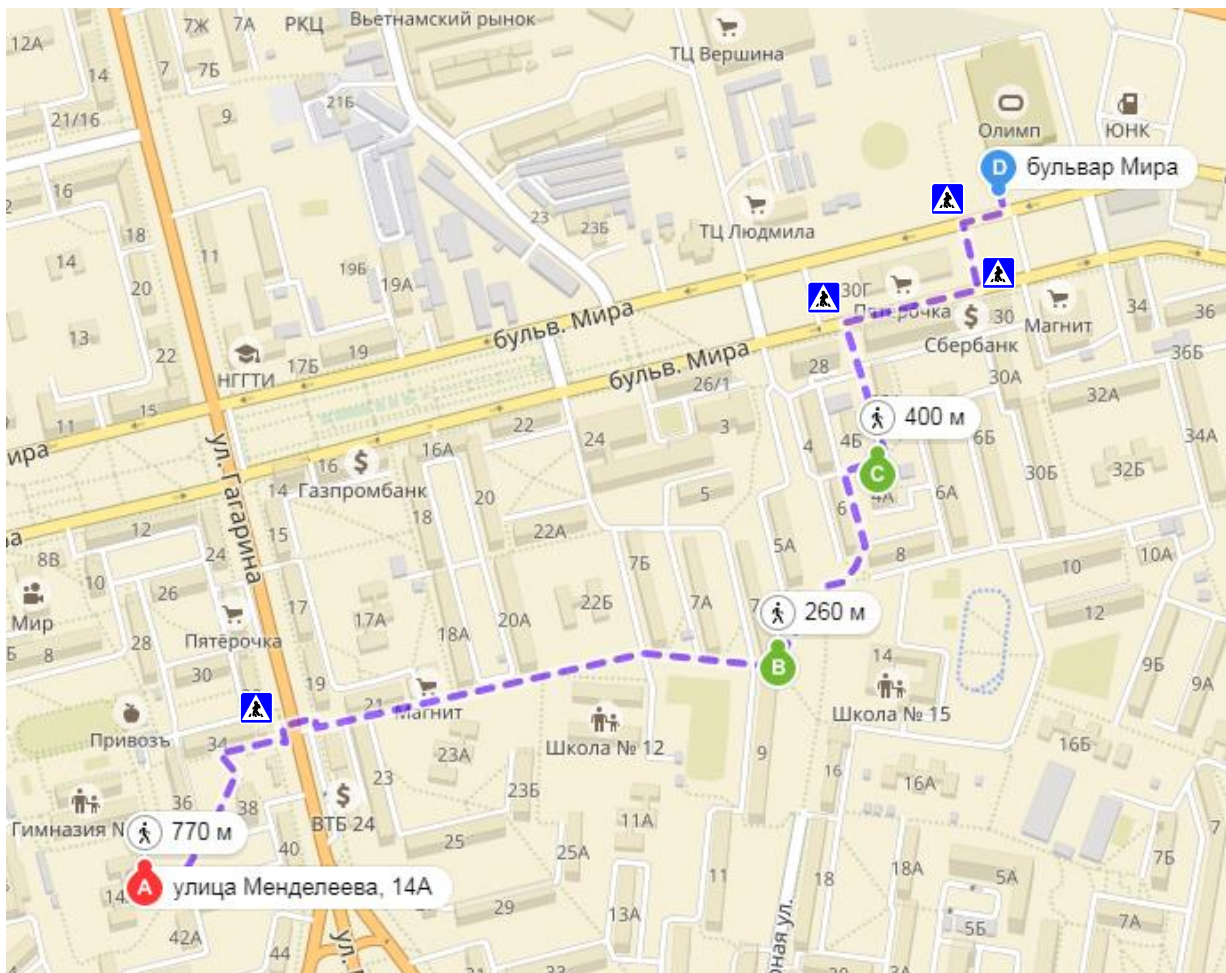

I. План-схемы МБДОУ № 10 г.Невинномысска

1. Район расположения образовательной организации, пути движения транспортных средств и детей (обучающихся)

2. Схема организации дорожного движения в непосредственной близости от МБДОУ № 10 г.Невинномысска с размещением соответствующих технических средств организации дорожного движения, маршрутов движения детей и расположения парковочных мест

3. Маршруты движения организованных групп детей от МБДОУ № 10 г.Невинномысска к стадиону, парку или спортивно-оздоровительному комплексу

4. Пути движения транспортных средств к местам разгрузки/погрузки и рекомендуемые безопасные пути передвижения детей по территории МБДОУ № 10