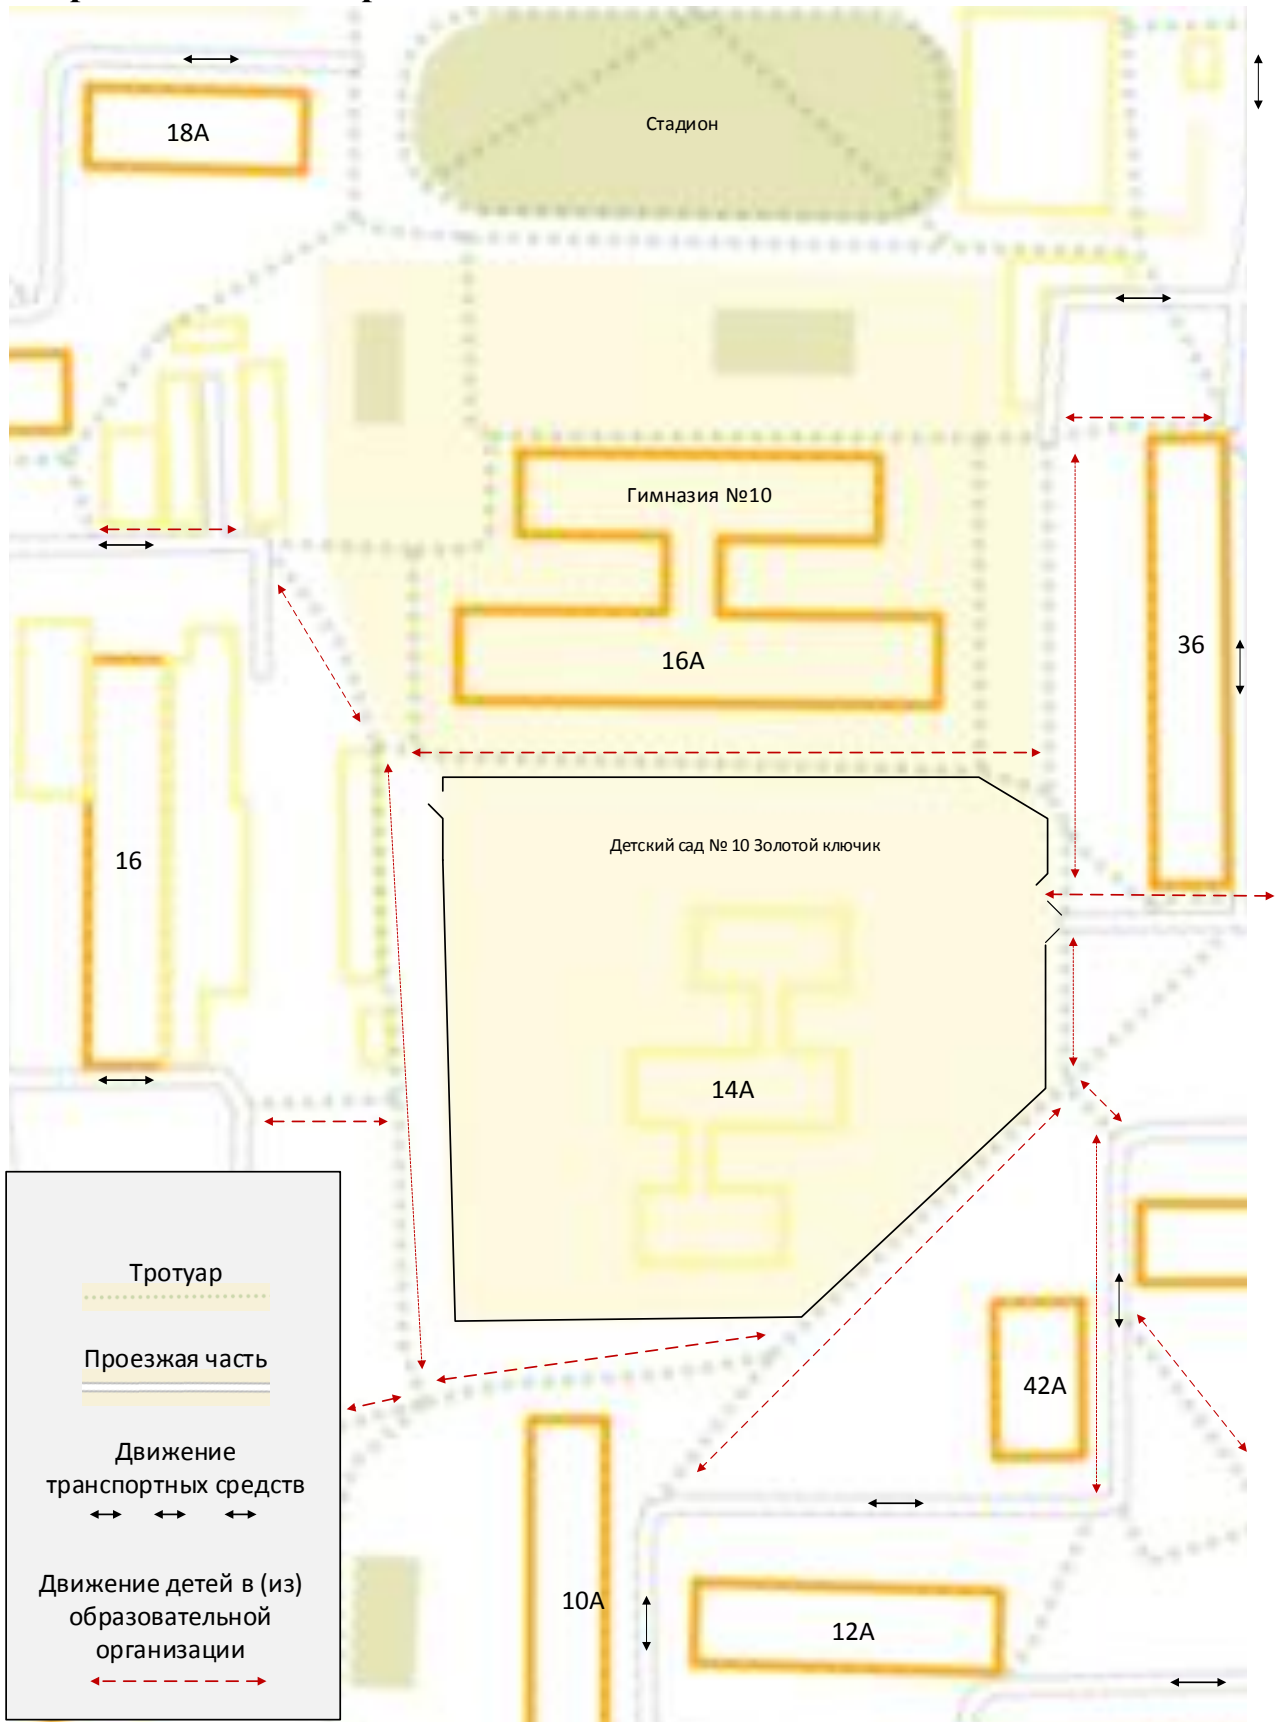

I. План-схемы МБДОУ № 10 г.Невинномысска

1. Район расположения образовательной организации, пути движения транспортных средств и детей (обучающихся)

2. Схема организации дорожного движения в непосредственной близости от МБДОУ № 10 г.Невинномысска с размещением соответствующих технических средств организации дорожного движения, маршрутов движения детей и расположения парковочных мест

3. Маршруты движения организованных групп детей от МБДОУ № 10 г.Невинномысска к стадиону, парку или спортивно-оздоровительному комплексу

4. Пути движения транспортных средств к местам разгрузки/погрузки и рекомендуемые безопасные пути передвижения детей по территории МБДОУ № 10