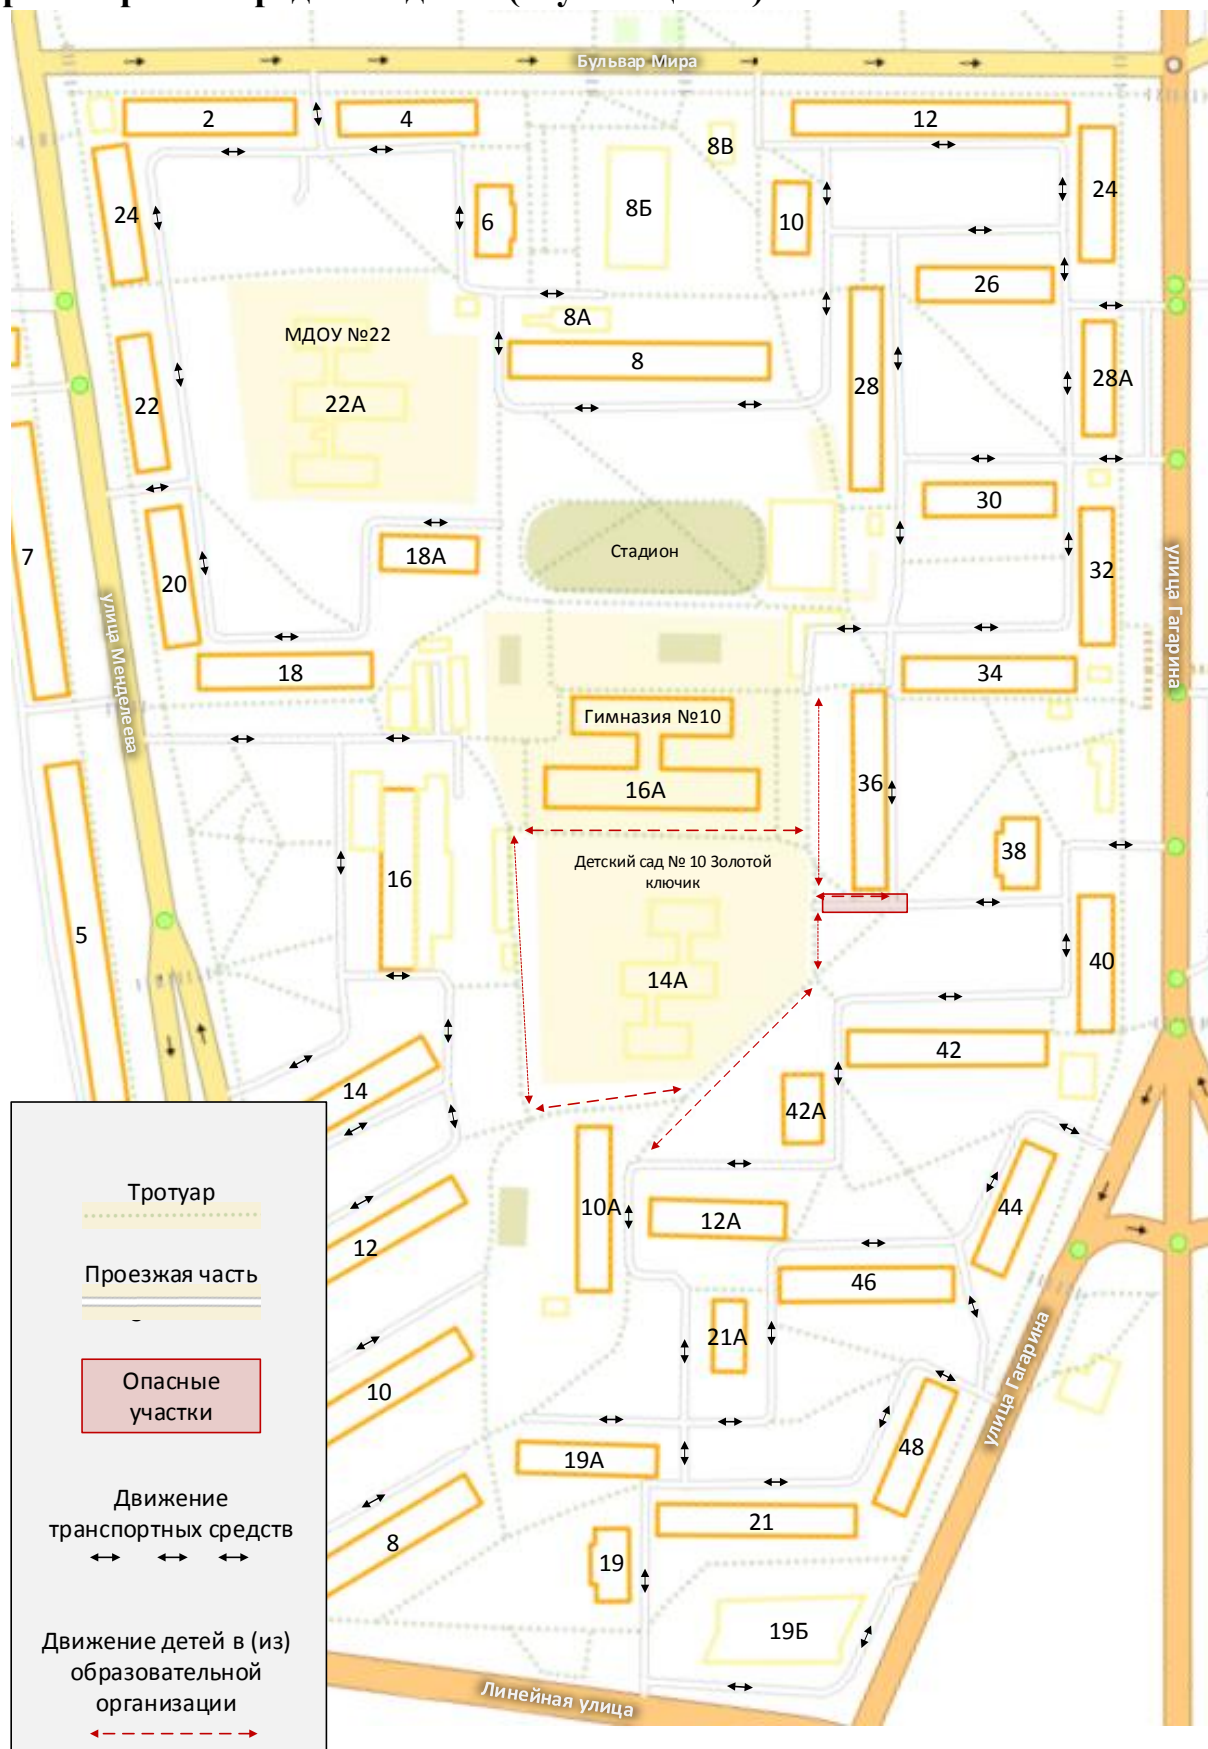

I. План-схемы МБДОУ № 10 г.Невинномысска

1. Район расположения образовательной организации, пути движения транспортных средств и детей (обучающихся)

2. Схема организации дорожного движения в непосредственной близости от МБДОУ № 10 г.Невинномысска с размещением соответствующих технических средств организации дорожного движения, маршрутов движения детей и расположения парковочных мест

3. Маршруты движения организованных групп детей от МБДОУ № 10 г.Невинномысска к стадиону, парку или спортивно-оздоровительному комплексу

4. Пути движения транспортных средств к местам разгрузки/погрузки и рекомендуемые безопасные пути передвижения детей по территории МБДОУ № 10