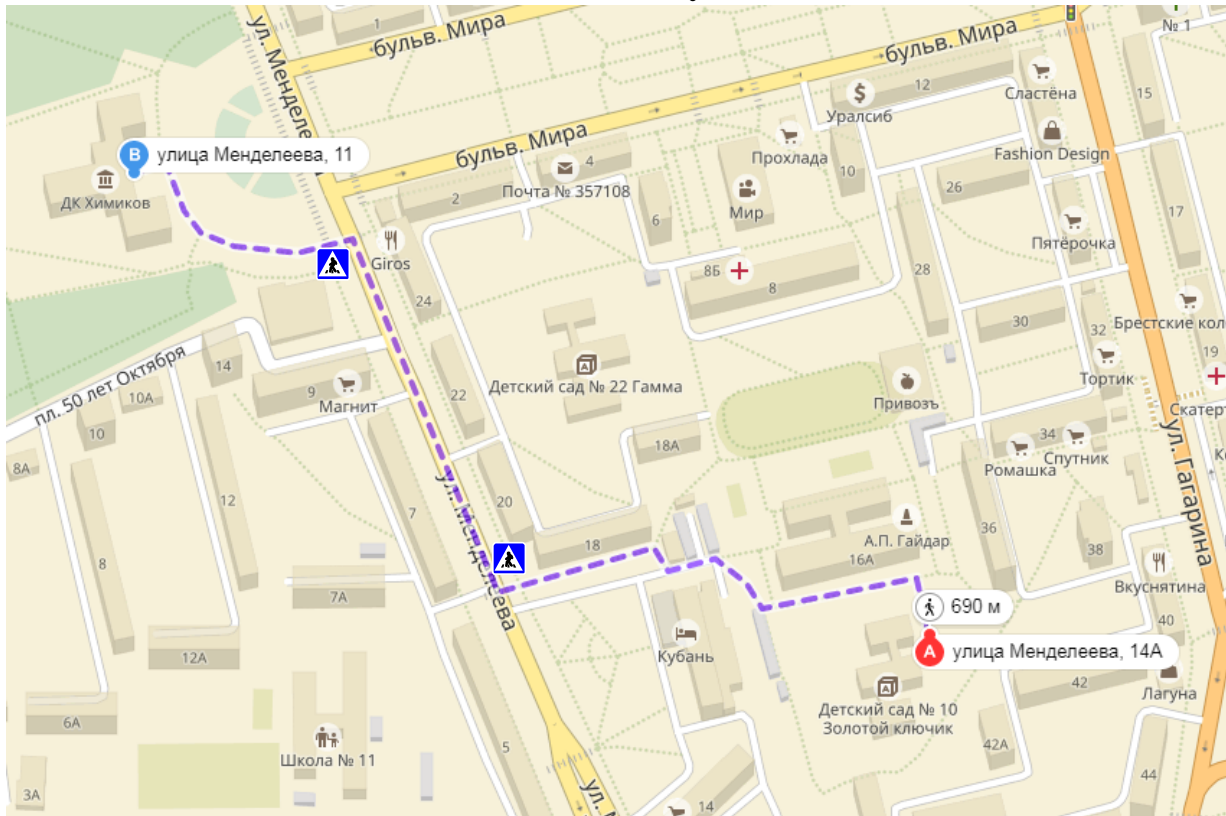

I. План-схемы МБДОУ № 10 г.Невинномысска

1. Район расположения образовательной организации, пути движения транспортных средств и детей (обучающихся)

2. Схема организации дорожного движения в непосредственной близости от МБДОУ № 10 г.Невинномысска с размещением соответствующих технических средств организации дорожного движения, маршрутов движения детей и расположения парковочных мест

3. Маршруты движения организованных групп детей от МБДОУ № 10 г.Невинномысска к стадиону, парку или спортивно-оздоровительному комплексу

4. Пути движения транспортных средств к местам разгрузки/погрузки и рекомендуемые безопасные пути передвижения детей по территории МБДОУ № 10